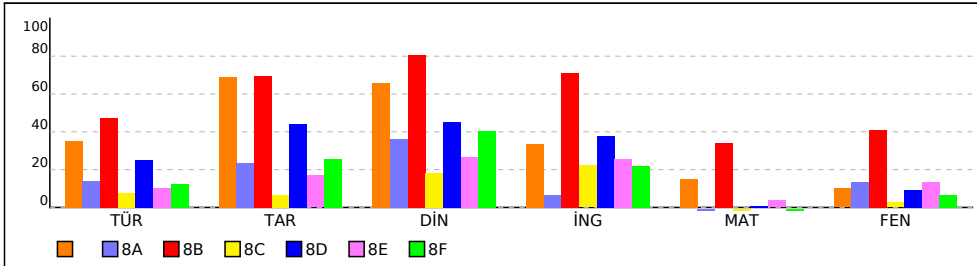

NET ORTALAMASINA GÖRE ŞUBE KARŞILAŞTIRMA