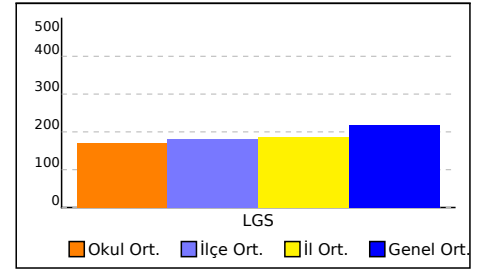

PUAN ORT. GÖRE KIYAS