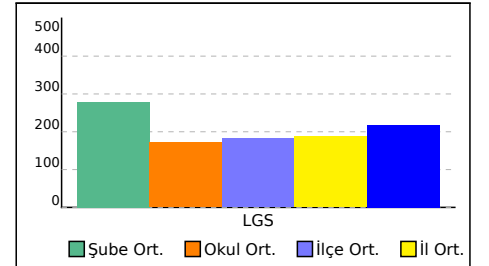

PUAN ORT. GÖRE KIYAS