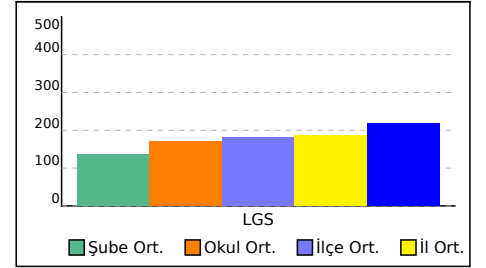

PUAN ORT. GÖRE KIYAS