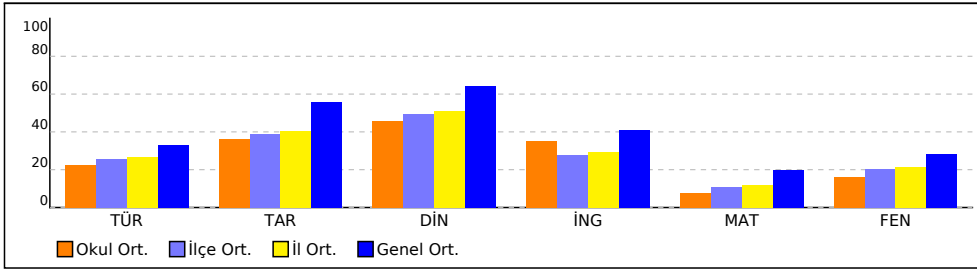

NET ORTALAMALARINA GÖRE KIYASLAMA