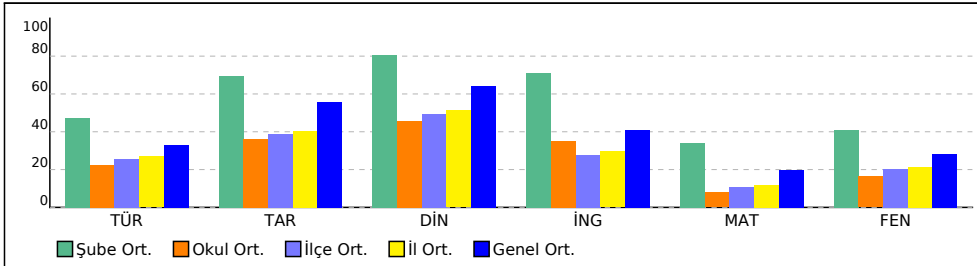

NET ORTALAMALARINA GÖRE KIYASLAMA