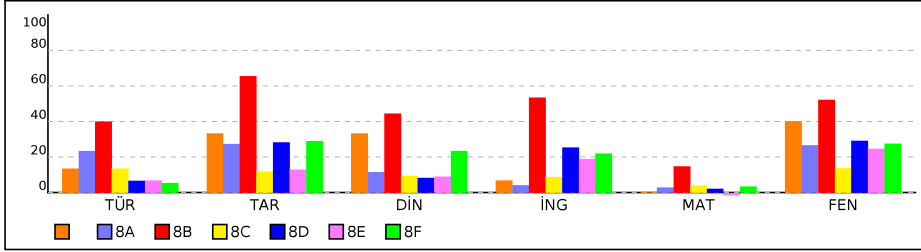

NET ORTALAMASINA GÖRE ŞUBE KARŞILAŞTIRMA