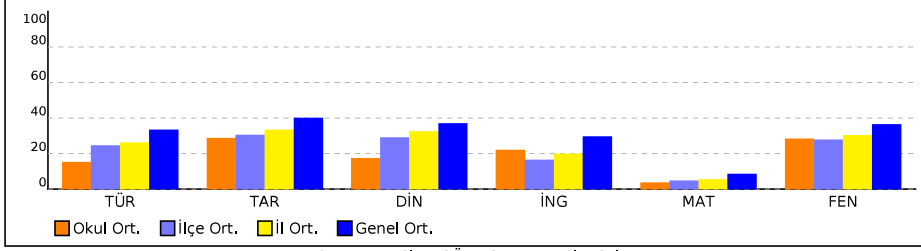

OKUL NET LİSTESİ (Puan-1 sıralı)

KATILIMLAR

İL		İLÇE		OKUL				SINAV ADI		OKUL	İLÇE	İL	GENEL															
MARDİN		KIZILTEPE		Mehmet Doğru Ortaokulu				8. SINIF SES YAYINLARI TÜRKİYE GENE		128	1488	2920	120052															
Sıra	Ö.No	İsim	Sınıf	Sözel (TÜR)			Sözel (TAR)			Sözel (DİN)			Sözel (İNG)			Sayısal (MAT)			Sayısal (FEN)									
				Türkçe			Tarih			Din K.ve A.B.			İngilizce			Matematik			Fen									
				D	Y	N	D	Y	N	D	Y	N	D	Y	N	D	Y	N	D	Y	N	D	Y	N				
Genel Ortalama				9	8	6,68	5	4	4,01	5	4	3,70	4	4	2,97	4	7	1,73	10	8	7,30	38	36	26,39	203,380			
Okul Ortalaması				7	12	3,05	5	5	2,87	4	5	1,75	4	5	2,22	4	10	0,74	9	10	5,68	32	46	16,31	164,190			

NET ORTALAMALARINA GÖRE KIYASLAMA