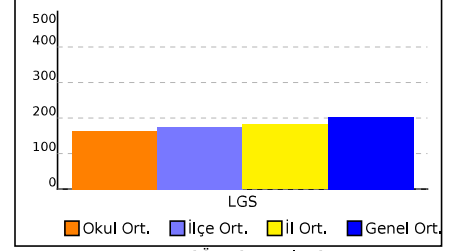

PUAN ORT. GÖRE KIYAS